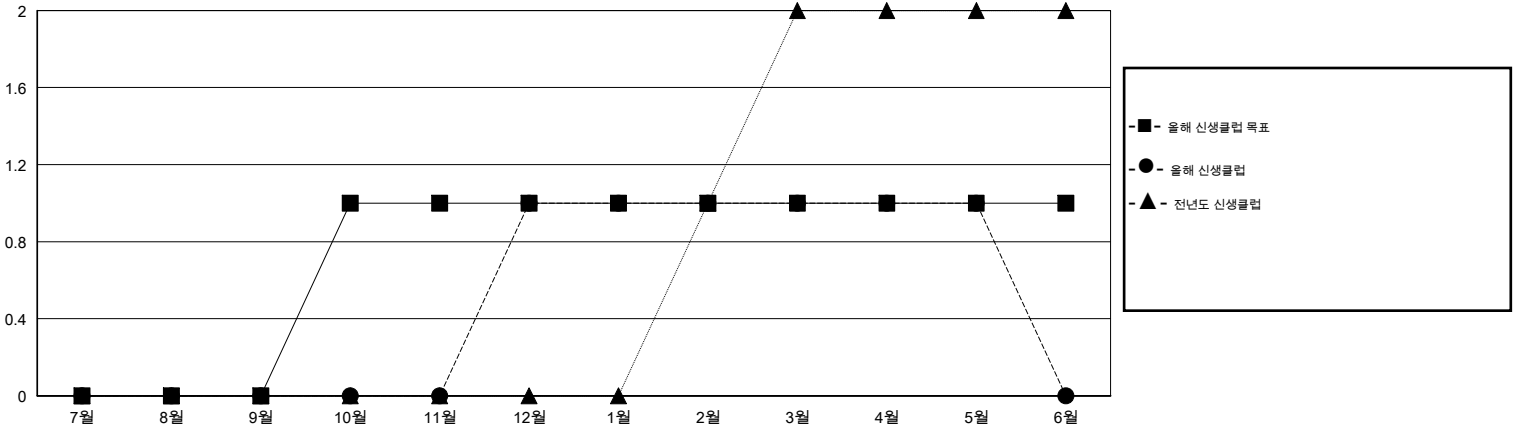

# MONTHLY MEMBERSHIP PROGRESS REPORT

District 354 G

Results as of: 5/31/2014

GMT: BYEONG-DEOK KIM

장소 REPUBLIC OF KOREA

현장지역 GMT 5

클럽				
결과- 2013-2014				
사분기	신생클럽 목표	신생클럽	해산된 클럽	순증강/ 감소
7월/8월/9월	0	0	0	0
10월/11월/12월	1	1	0	1
1월/2월/3월	0	0	0	0
4월/5월/6월	0	0	0	0

회원 1인당				
결과- 2013-2014				
사분기	신입회원 목표	총 추가회원	퇴회한 회원	순증강/ 감소
7월/8월/9월	30	72	85	-13
10월/11월/12월	60	106	44	62
1월/2월/3월	30	69	35	34
4월/5월/6월	-50	60	32	28

목표 및 누적 신생클럽 수

목표 및 누적 회원수

해산된 클럽: 0	1명 이상의 신입회원을 등록한 46 CLUBS OF 50	성별 분포
		남성 2,006 (79.92%)
		여성 504 (20.08%)
퇴회회원	<a href="#">여기에 클릭하여 현황보고 내용 검토</a>	가족단위 회원 0
작고 9		세대주 0
클럽해산 0		비 세대주 0
기타 187		
합계 196		