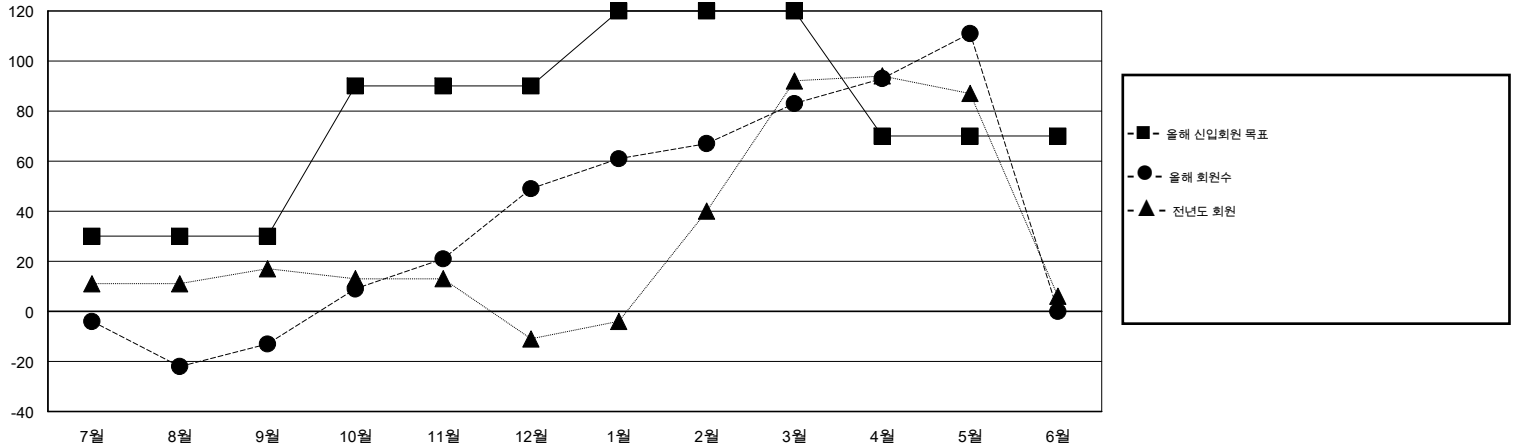

# MONTHLY MEMBERSHIP PROGRESS REPORT

District 354 G

Results as of: 5/31/2014

GMT: BYEONG-DEOK KIM

장소 REPUBLIC OF KOREA

현장지역 GMT 5

클럽				
결과- 2013-2014				
사분기	신생클럽 목표	신생클럽	해산된 클럽	순증강/ 감소
7월/8월/9월	0	0	0	0
10월/11월/12월	1	1	0	1
1월/2월/3월	0	0	0	0
4월/5월/6월	0	0	0	0

회원 1인당				
결과- 2013-2014				
사분기	신입회원 목표	총 추가회원	퇴회한 회원	순증강/ 감소
7월/8월/9월	30	72	85	-13
10월/11월/12월	60	106	44	62
1월/2월/3월	30	69	35	34
4월/5월/6월	-50	60	32	28

목표 및 누적 신생클럽 수

목표 및 누적 회원수

해산된 클럽: 0	1명 이상의 신입회원을 등록한 46 CLUBS OF 50	성별 분포
		남성 2,006 (79.92%)
		여성 504 (20.08%)
퇴회회원	<a href="#">여기에 클릭하여 현황보고 내용 검토</a>	가족단위 회원 0
작고 9		세대주 0
클럽해산 0		비 세대주 0
기타 187		
합계 196		